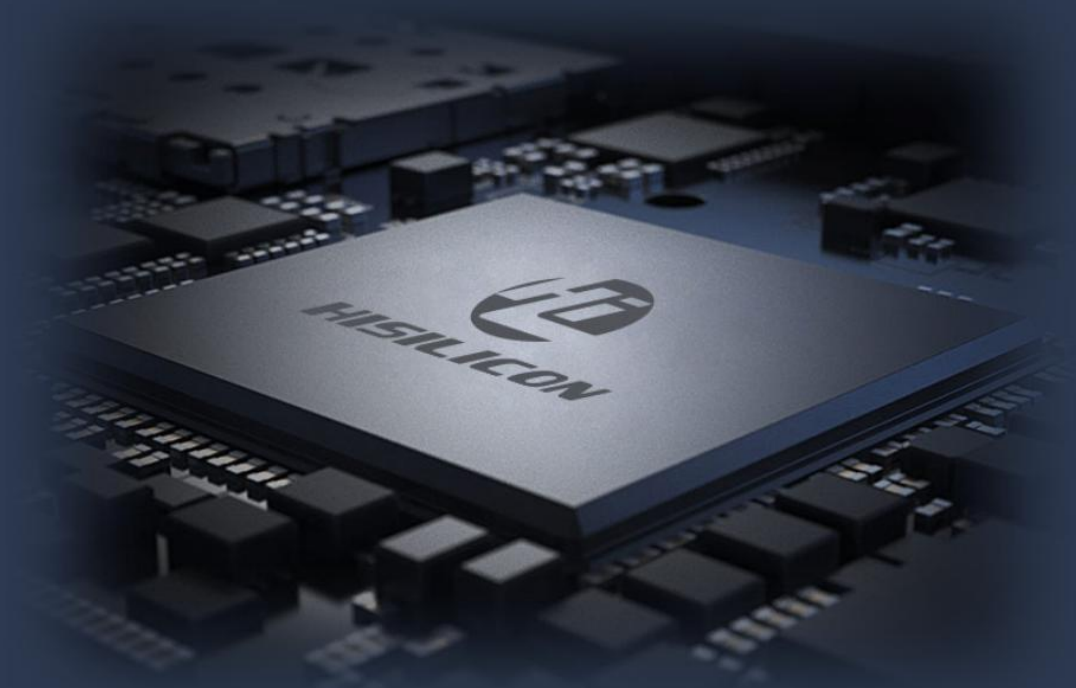

DLP

LCD液晶

LTV

8级亮度自由调节, 2K/4K超清画质

强劲动力

华为海思芯片

配备4G+64G超大内存 搭载安卓8.0保障了功能运行流畅

华为海思V811芯片, MEMC动态画面补偿、高动态范围成像 (HDR)、SR超分、DCI动态对比度增强、ACM自动色彩管理、LD分区控光、NR降噪等7大画质算法