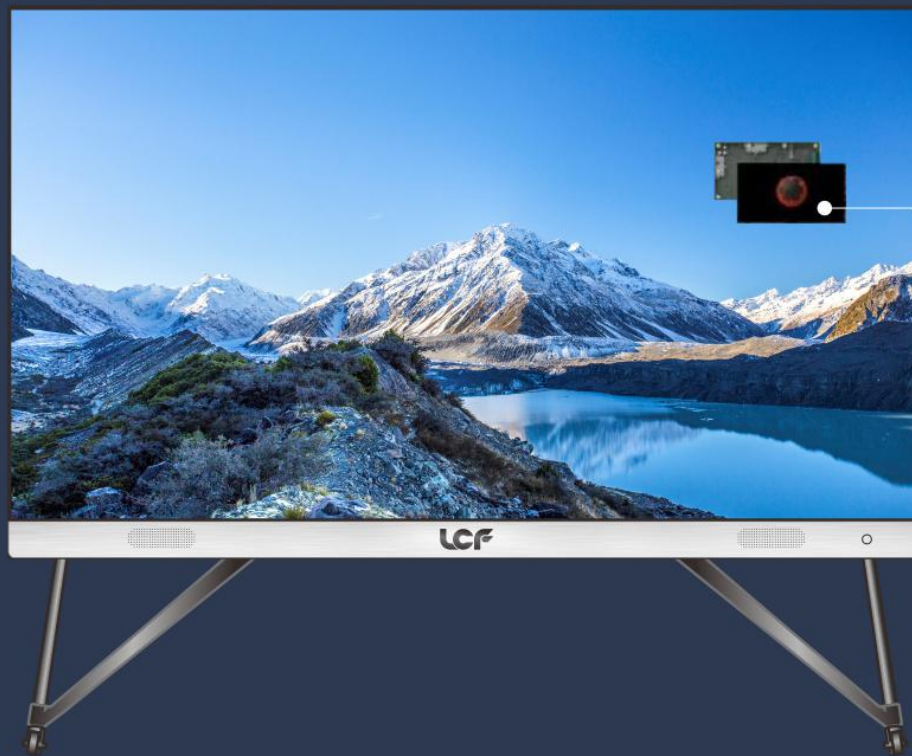

支持多点触控，多角度混合扫描技术，独有屏幕缩放技术，手势将屏幕缩小至区域显示，书写及交互，解决大屏幕超出触摸的范围，不便操作的核心痛点。

远程视频会议

支持多方音视频会议，满足多视频窗口显示
4K高清摄像头，实现会议录制，企业直播

多屏互动

多屏联网互动,一屏多显,支持无线投屏
兼容遥控器,手机,平板,笔记本等终端设备

智能白板

远程共享白板，屏幕，文件，图片，视频等

用户级安装维护

壁挂支架

前维护

LCF

LTV 2.0

LTV2.0为用户解决了哪些痛点问题？

- 一，满足中大型场景使用，110寸以上标准化产品显示！
- 二，满足高清晰度需求，标准2K分辨率（1920X1080），可定制4K分辨率！
- 三，解决了亮度低，有缝显示和色域窄等问题；低亮高灰，色域广！
- 四，解决了用户简易操作的问题，一键开关机，一键投屏！
- 五，解决用户随时高效互动的问题，远程视频会议功能！
- 六，解决了用户多功能使用的问题，一屏多显，多屏互动
- 七，解决搬运及安装问题，整屏一体化设计，模块化拼装，2人2小时快速安装！
- 八，解决客户多场景使用，可移动支架设计，高效循环利用，节约成本。