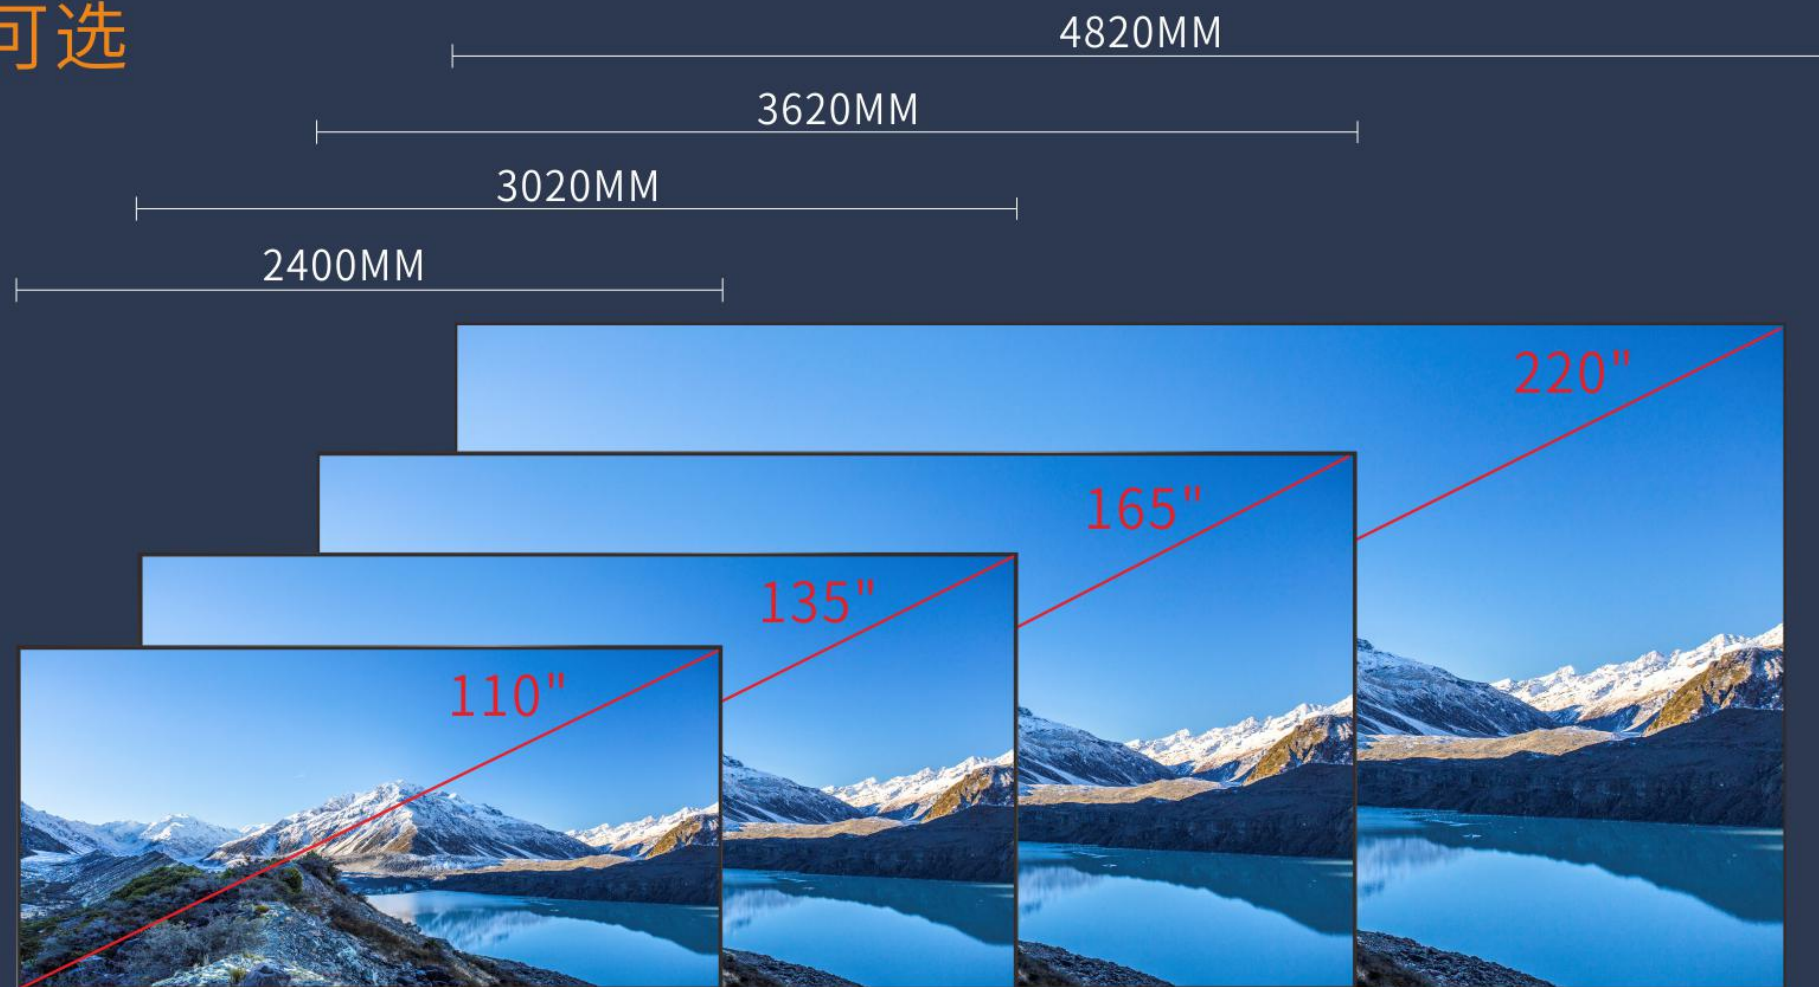

2K/4K至臻画面

无线操作

智能终端操纵

视频会议

满足多视频窗口

一体集成

多功能集成

产品规格 (110寸以上)

◆ 超大尺寸可选

■ 标准16:9 2K分辨率, 也可定制4K

■ 满足中大型室内场景需求

纤薄机身

癫狂造物 匠心细节

极致纤薄
29MM

极致高清

“毛坯” VS “精装” 的天壤之别