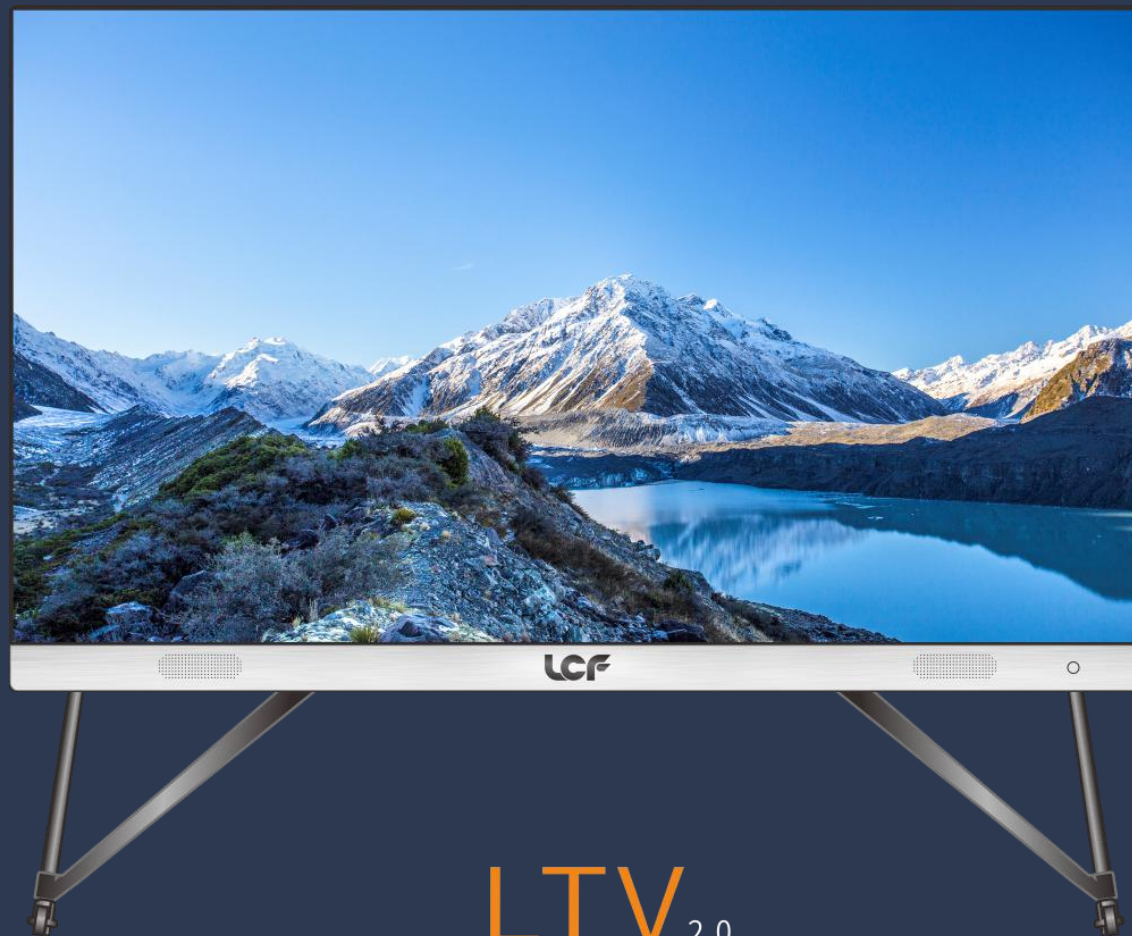

懂你的智能终端一体机