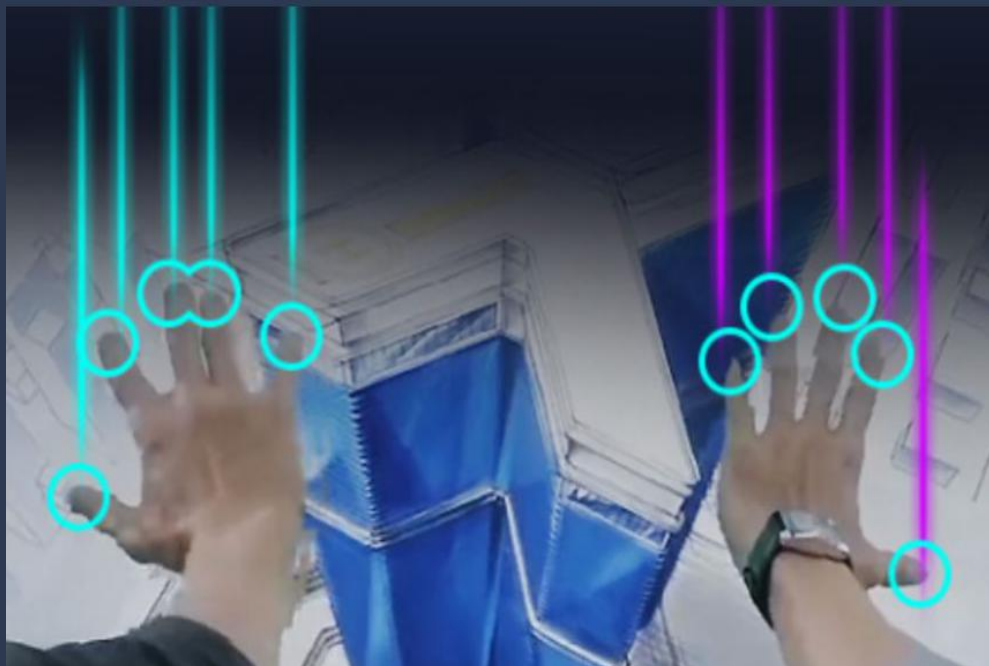

小触大显

多点触控 缩放技术

多点触摸

精准触摸

3MM

最小触摸体

6MS

反应速度

支持多点触控，多角度混合扫描技术，独有屏幕缩放技术，手势将屏幕缩小至区域显示，书写及交互，解决大屏幕超出触摸的范围，不便操作的核心痛点。

远程视频会议

支持多方音视频会议，满足多视频窗口显示
4K高清摄像头，实现会议录制，企业直播

多屏互动

多屏联网互动,一屏多显,支持无线投屏
兼容遥控器,手机,平板,笔记本等终端设备

智能白板

远程共享白板，屏幕，文件，图片，视频等

用户级安装维护